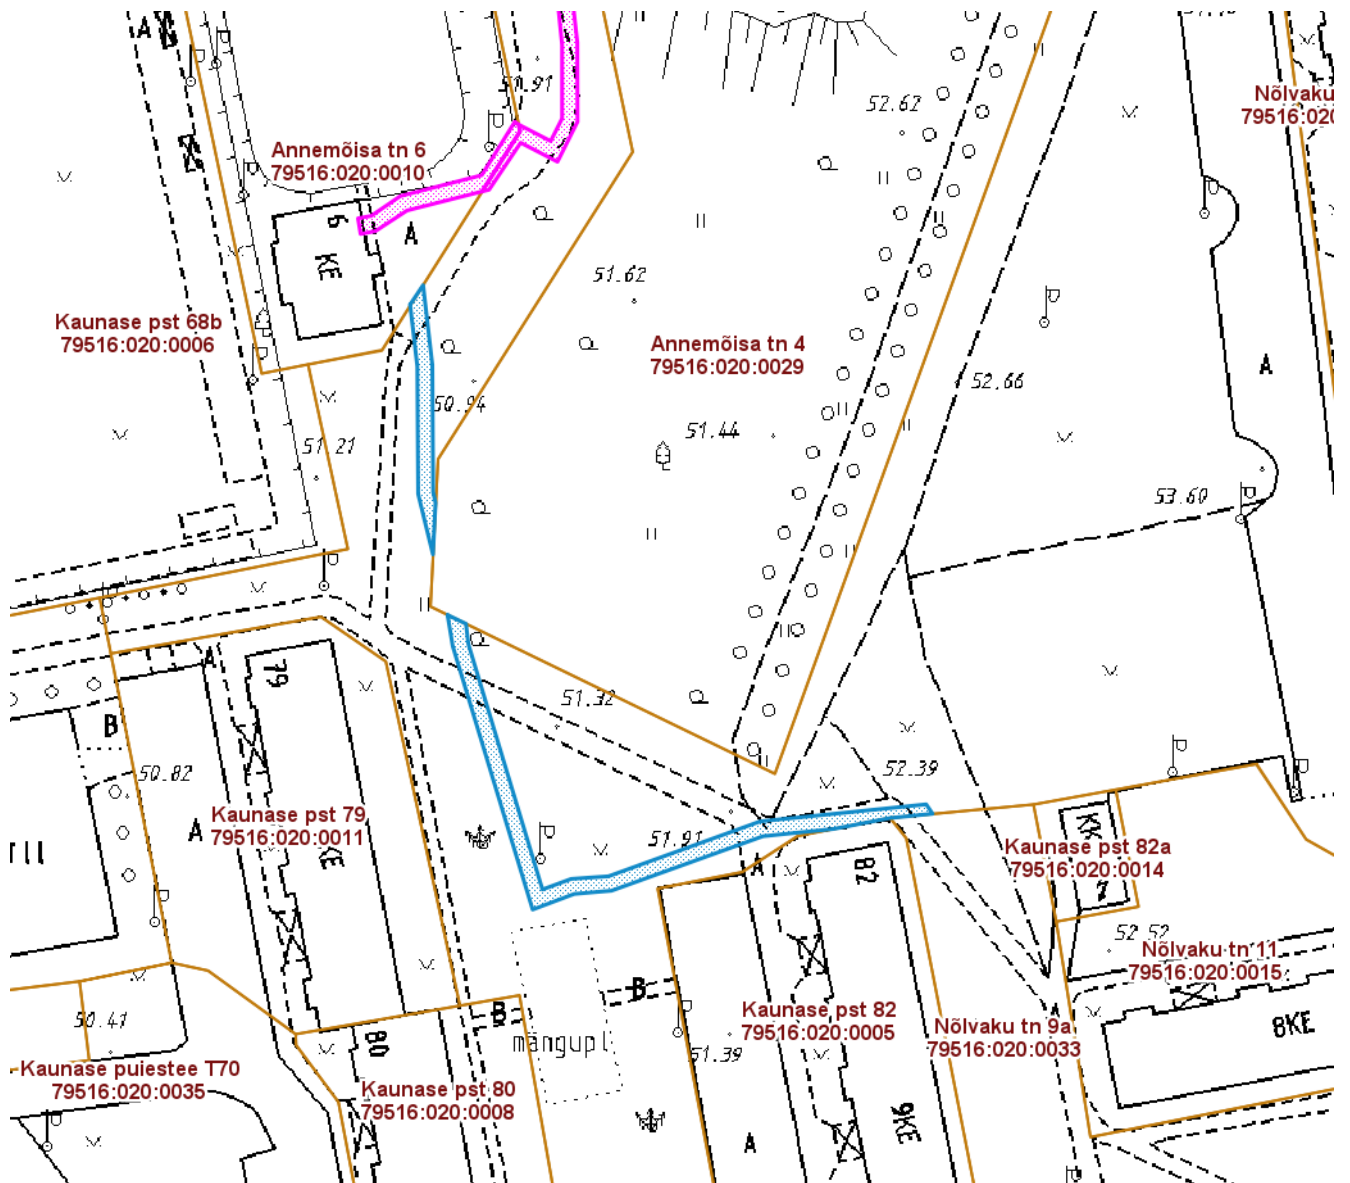

ISIKLIKU KASUTUSÕIGUSEGA KOORMATAVA ALA SKEEM

Annemõisa tänav T1 (79516:020:0027)

M 1 : 1000

— Isikliku kasutusõigusega seatav
maa-ala 240 m²
(0,4 kV maakaabelliin)

— Olemasolevad piirangud ja
isiklikud kasutusõigused

Koostas: **Riina Jaani**

Nr	X	Y	Nr	X	Y
1	6473847.58	662302.88	16	6473779.79	662366.35
2	6473839.41	662303.83	17	6473780.35	662371.93
3	6473822.58	662303.93	18	6473781.59	662371.09
4	6473814.59	662305.89	19	6473779.35	662349.15
5	6473821.41	662306.24	20	6473772.10	662329.10
6	6473822.87	662305.92	21	6473771.75	662324.17
7	6473839.62	662305.81	22	6473770.35	662320.36
8	6473850.15	662304.60	23	6473802.76	662310.58
9	6473806.60	662307.82	24	6473805.43	662310.26
10	6473802.47	662308.51			
11	6473767.70	662319.07			
12	6473769.77	662324.57			
13	6473770.19	662329.49			
14	6473777.39	662349.52			
15	6473778.34	662358.81			